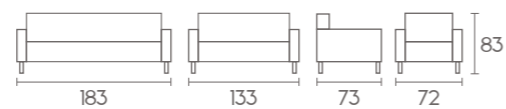

Stone

Teknik

Spider

Dominus

Yumuşak hatları, kaz tüyü dolgusu ve özgün tasarımı ile *Dominus*, üstün zevklerin tercih...

Rapid

Captive

Virage