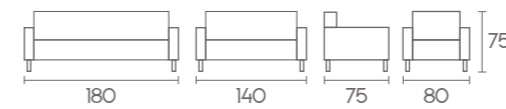

Chiron

Retro

Yaris

Vito