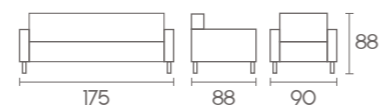

Daystar

Star