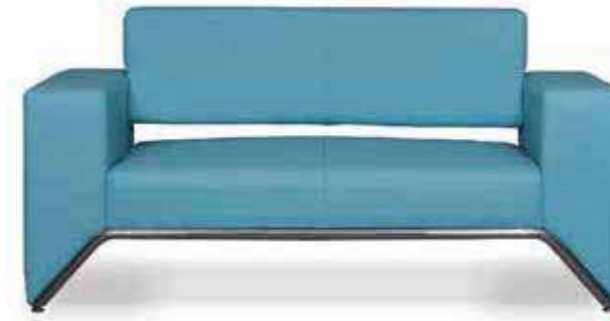

Box

Marine

Prestij

Planet