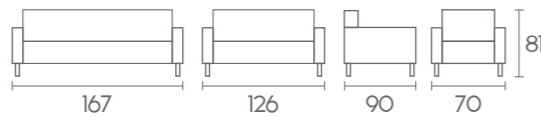

Art

Zamanın eskitemediđi özgün tasarımı, lobilerinizi ve bekleme alanlarınızı sanArt'a dönüştürmeye devam ediyor.