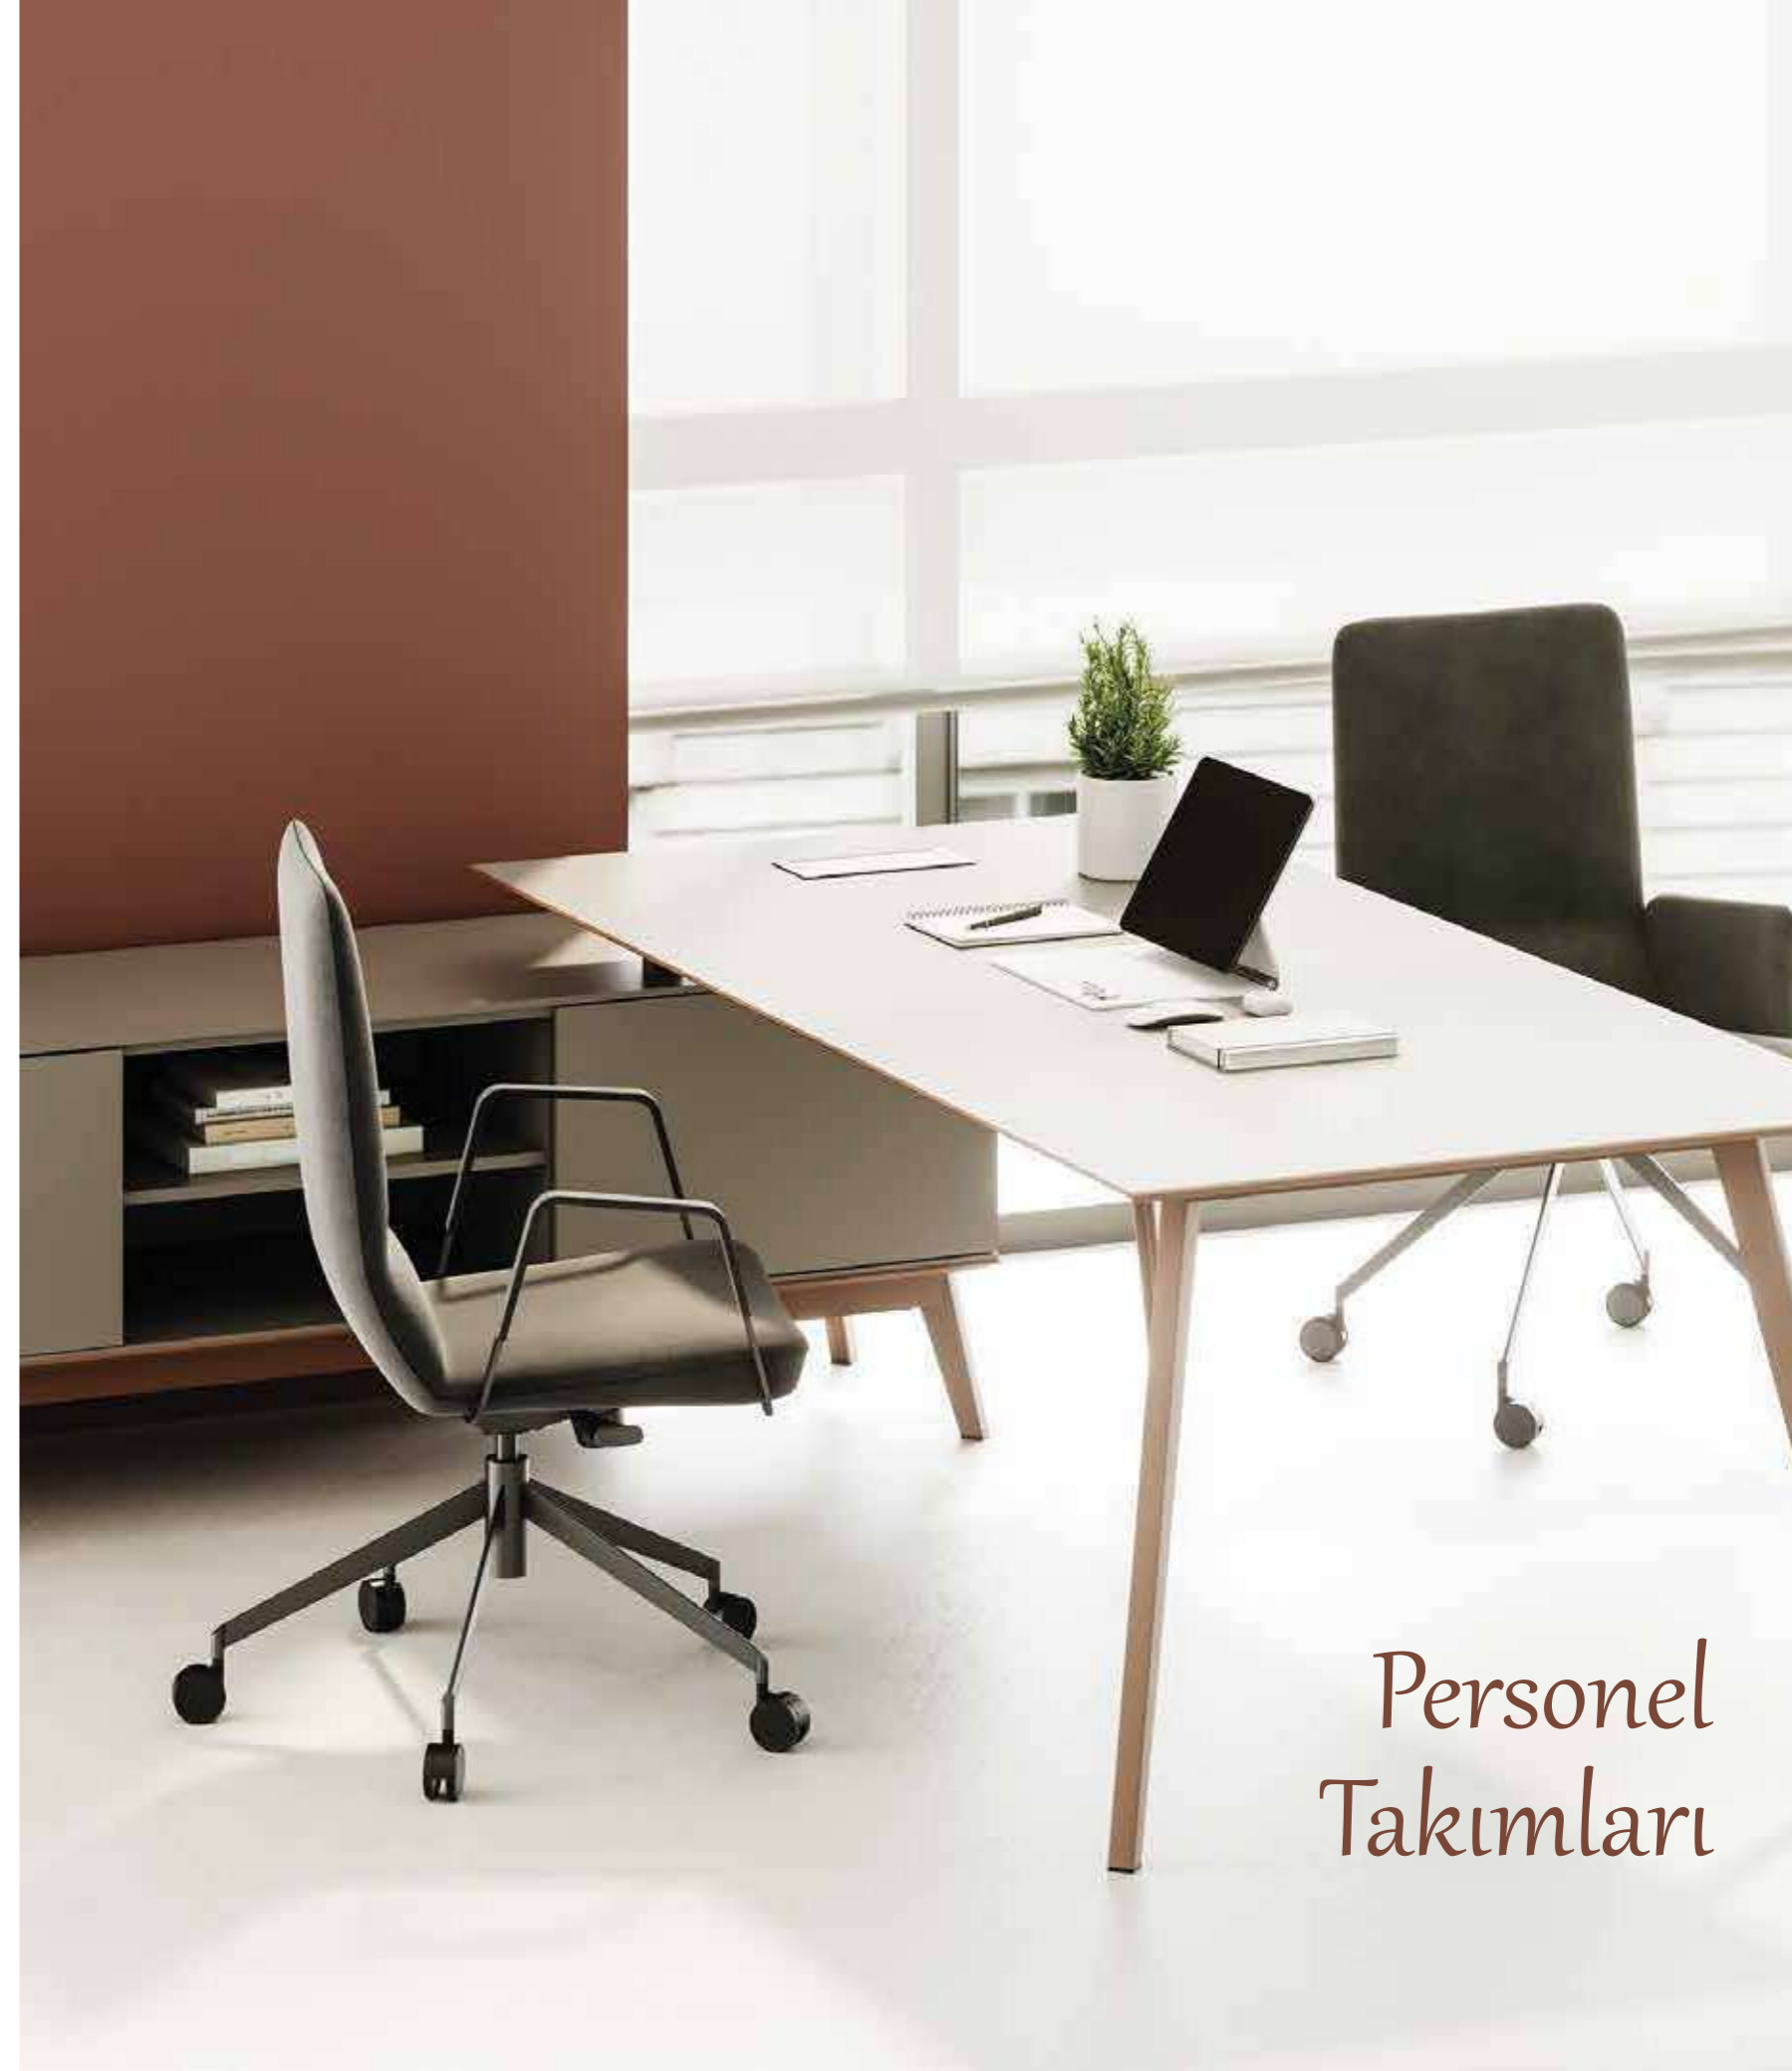

Genişlik	Derinlik	Yükseklik
Width	Depth	Height

180 cm	85 cm	75 cm
70 cm	50 cm	45 cm
160 cm	40 cm	90 cm
80 cm	55 cm	75 cm

Enes

Yönetici Takımı

Ürün Detayı

Product Detail

	Genişlik Width	Derinlik Depth	Yükseklik Height
Enes Masa / Enes Desk	180 cm	85 cm	75 cm
Enes Masa / Enes Desk	200 cm	85 cm	75 cm
Enes Sehpa / Enes Coffee Table	70 cm	50 cm	45 cm
Enes Dolap / Enes Cabinet	180 cm	41 cm	90 cm
Enes Etajer / Enes Etagere	80 cm	55 cm	75 cm