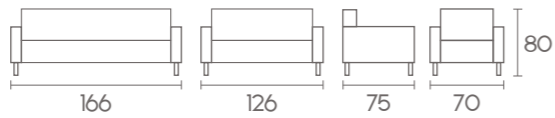

Tasarımda sadeliđi arayanların tercihi Eos, sunduđu konforuyla ofislerinizi renklendirmek için üretildi.