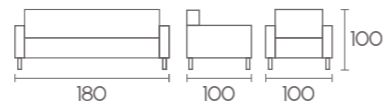

Skystar

Daystar

Star

Rose