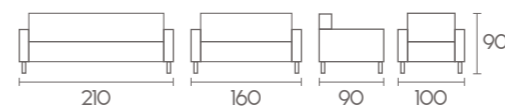

Skystar

Daystar

Star

Rose