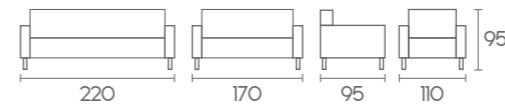

Skystar

Daystar

Star

Rose