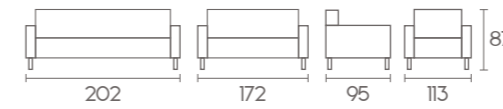

Klasik bir tasarım ruhunun, ahşabın estetiği ile süslendiği *Coupe*; çalışma hayatınızın bir parçası olmaya devam etmektedir.

Cruise

Baron

Infinity

Porsche

Variant

Sahip olduđu ahşap detaylar ve estetik tasarımı ile ofislerinizde retro esintiler sunan *Variant*, sizler için üretildi.