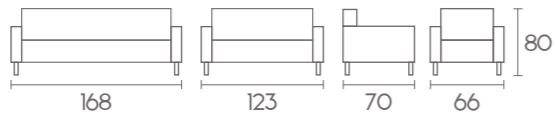

Minimalist formuyla optimal bir kullanım sađlayan Arma, ofislerinizi gzelleřtirmek iin tasarlandı.