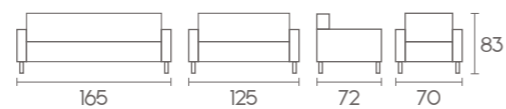

Box

Marine

Prestij

Planet