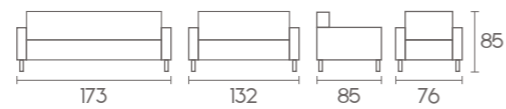

Lepidus

Mirrum

Buick

Vista