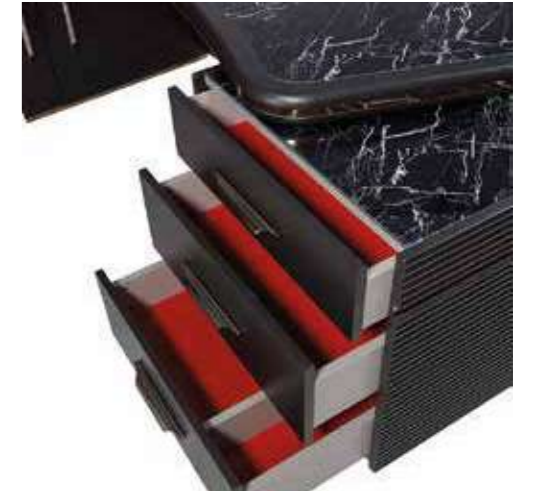

VIP Makam Takımı

Ürün Detayı

Product Detail

	Genişlik Width	Derinlik Depth	Yükseklik Height
Excelance Masa / Excelance Desk	300 cm	105 cm	78 cm
Excelance Dolap / Excelance Cabinet	242 cm	60 cm	112 cm
Excelance Etajer / Excelance Etagere	240 cm	75 cm	67 cm
Excelance Sehpa / Excelance Coffee Table	90 cm	90 cm	42 cm
Excelance Ünite / Excelance Unit	362 cm	20 cm	230 cm