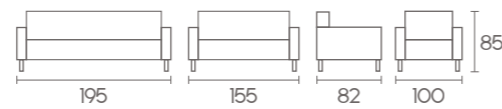

Klasik bir tasarım ruhunun, ahşabın estetiği ile süslendiği *Coupe*; çalışma hayatınızın bir parçası olmaya devam etmektedir.

Cruise

Baron

Infinity

Porsche

Variant

Sahip olduđu ahşap detaylar ve estetik tasarımı ile ofislerinizde retro esintiler sunan *Variant*, sizler için üretildi.