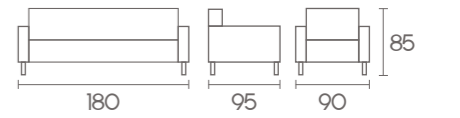

Klasik bir tasarım ruhunun, ahşabın estetiği ile süslendiği *Coupe*; çalışma hayatınızın bir parçası olmaya devam etmektedir.

Cruise

Baron

Infinity

Porsche

Variant

Sahip olduđu ahşap detaylar ve estetik tasarımı ile ofislerinizde retro esintiler sunan *Variant*, sizler için üretildi.