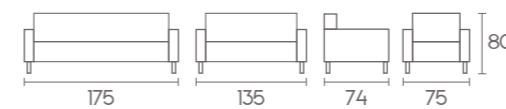

Rapid

Captive

Virage

Sonic