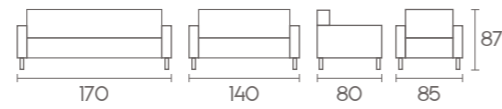

Klasik bir tasarım ruhunun, ahşabın estetiği ile süslendiği *Coupe*; çalışma hayatınızın bir parçası olmaya devam etmektedir.

Cruise

Baron

Infinity

Porsche

Variant

Sahip olduđu ahşap detaylar ve estetik tasarımı ile ofislerinizde retro esintiler sunan *Variant*, sizler için üretildi.