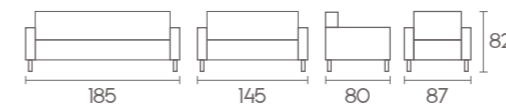

Stone

Teknik

Spider

Dominus

Yumuşak hatları, kaz tüyü dolgusu ve özgün tasarımı ile *Dominus*, üstün zevklerin tercih...

Rapid

Captive

Virage