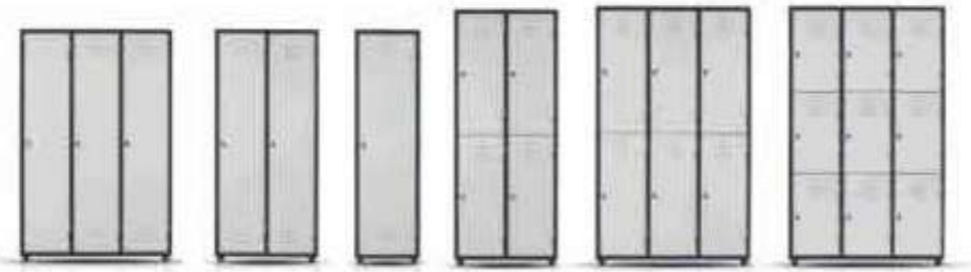

Poly
Soyunma Dolabı