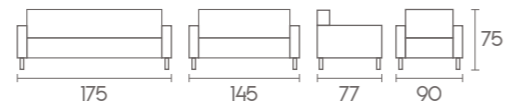

Box

Marine

Prestij

Planet