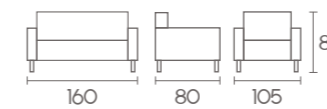

Box

Marine

Prestij

Planet