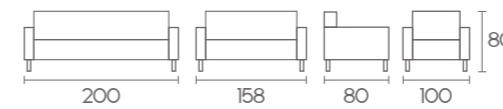

Klasik bir tasarım ruhunun, ahşabın estetiği ile süslendiği *Coupe*; çalışma hayatınızın bir parçası olmaya devam etmektedir.

Cruise

Baron

Infinity

Porsche

Variant

Sahip olduđu ahşap detaylar ve estetik tasarımı ile ofislerinizde retro esintiler sunan *Variant*, sizler için üretildi.