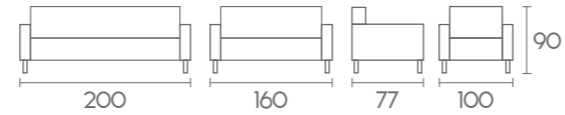

Klasik bir tasarım ruhunun, ahşabın estetiği ile süslendiği *Coupe*; çalışma hayatınızın bir parçası olmaya devam etmektedir.

Cruise

Baron

Infinity

Porsche

Variant

Sahip olduđu ahşap detaylar ve estetik tasarımı ile ofislerinizde retro esintiler sunan *Variant*, sizler için üretildi.