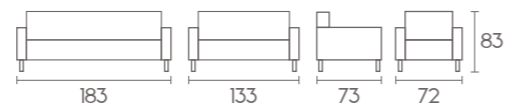

Stone

Teknik

Spider

Dominus

Yumuşak hatları, kaz tüyü dolgusu ve özgün tasarımı ile *Dominus*, üstün zevklerin tercih...

Rapid

Captive

Virage