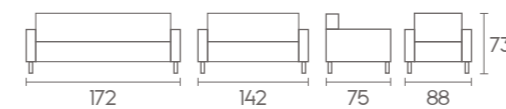

Box

Marine

Prestij

Planet