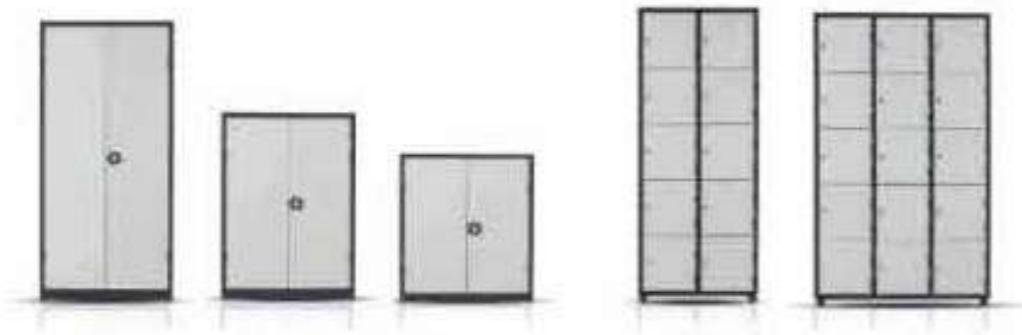

Pratik Konsol 2'Li Ek Modül
Practical Double Console-Additional Mod.

Pratik
Konsol

Ürün Detayı Product Detail

	Genişlik Width	Derinlik Depth	Yükseklik Height
Pratik Konsol Tekli / Practical Single Console	70 cm	47 cm	63 cm
Pratik Konsol İkili / Practical Double Console	142 cm	47 cm	63 cm
Pratik Konsol 2'Li-Çift Yönlü / Practical Double Console-Two Way	142 cm	94 cm	63 cm
Pratik Konsol Tekli-Çift Yönlü / Practical Single Console-Two Way	70 cm	94 cm	63 cm
Pratik Konsol 2'Li Ek Modül / Practical Double Console-Additional Mod.	210 cm	47 cm	63 cm
Alfa Konsol Tekli / Alfa Single Console	40 cm	47 cm	63 cm
Alfa Konsol İkili / Alfa Double Console	77 cm	47 cm	63 cm